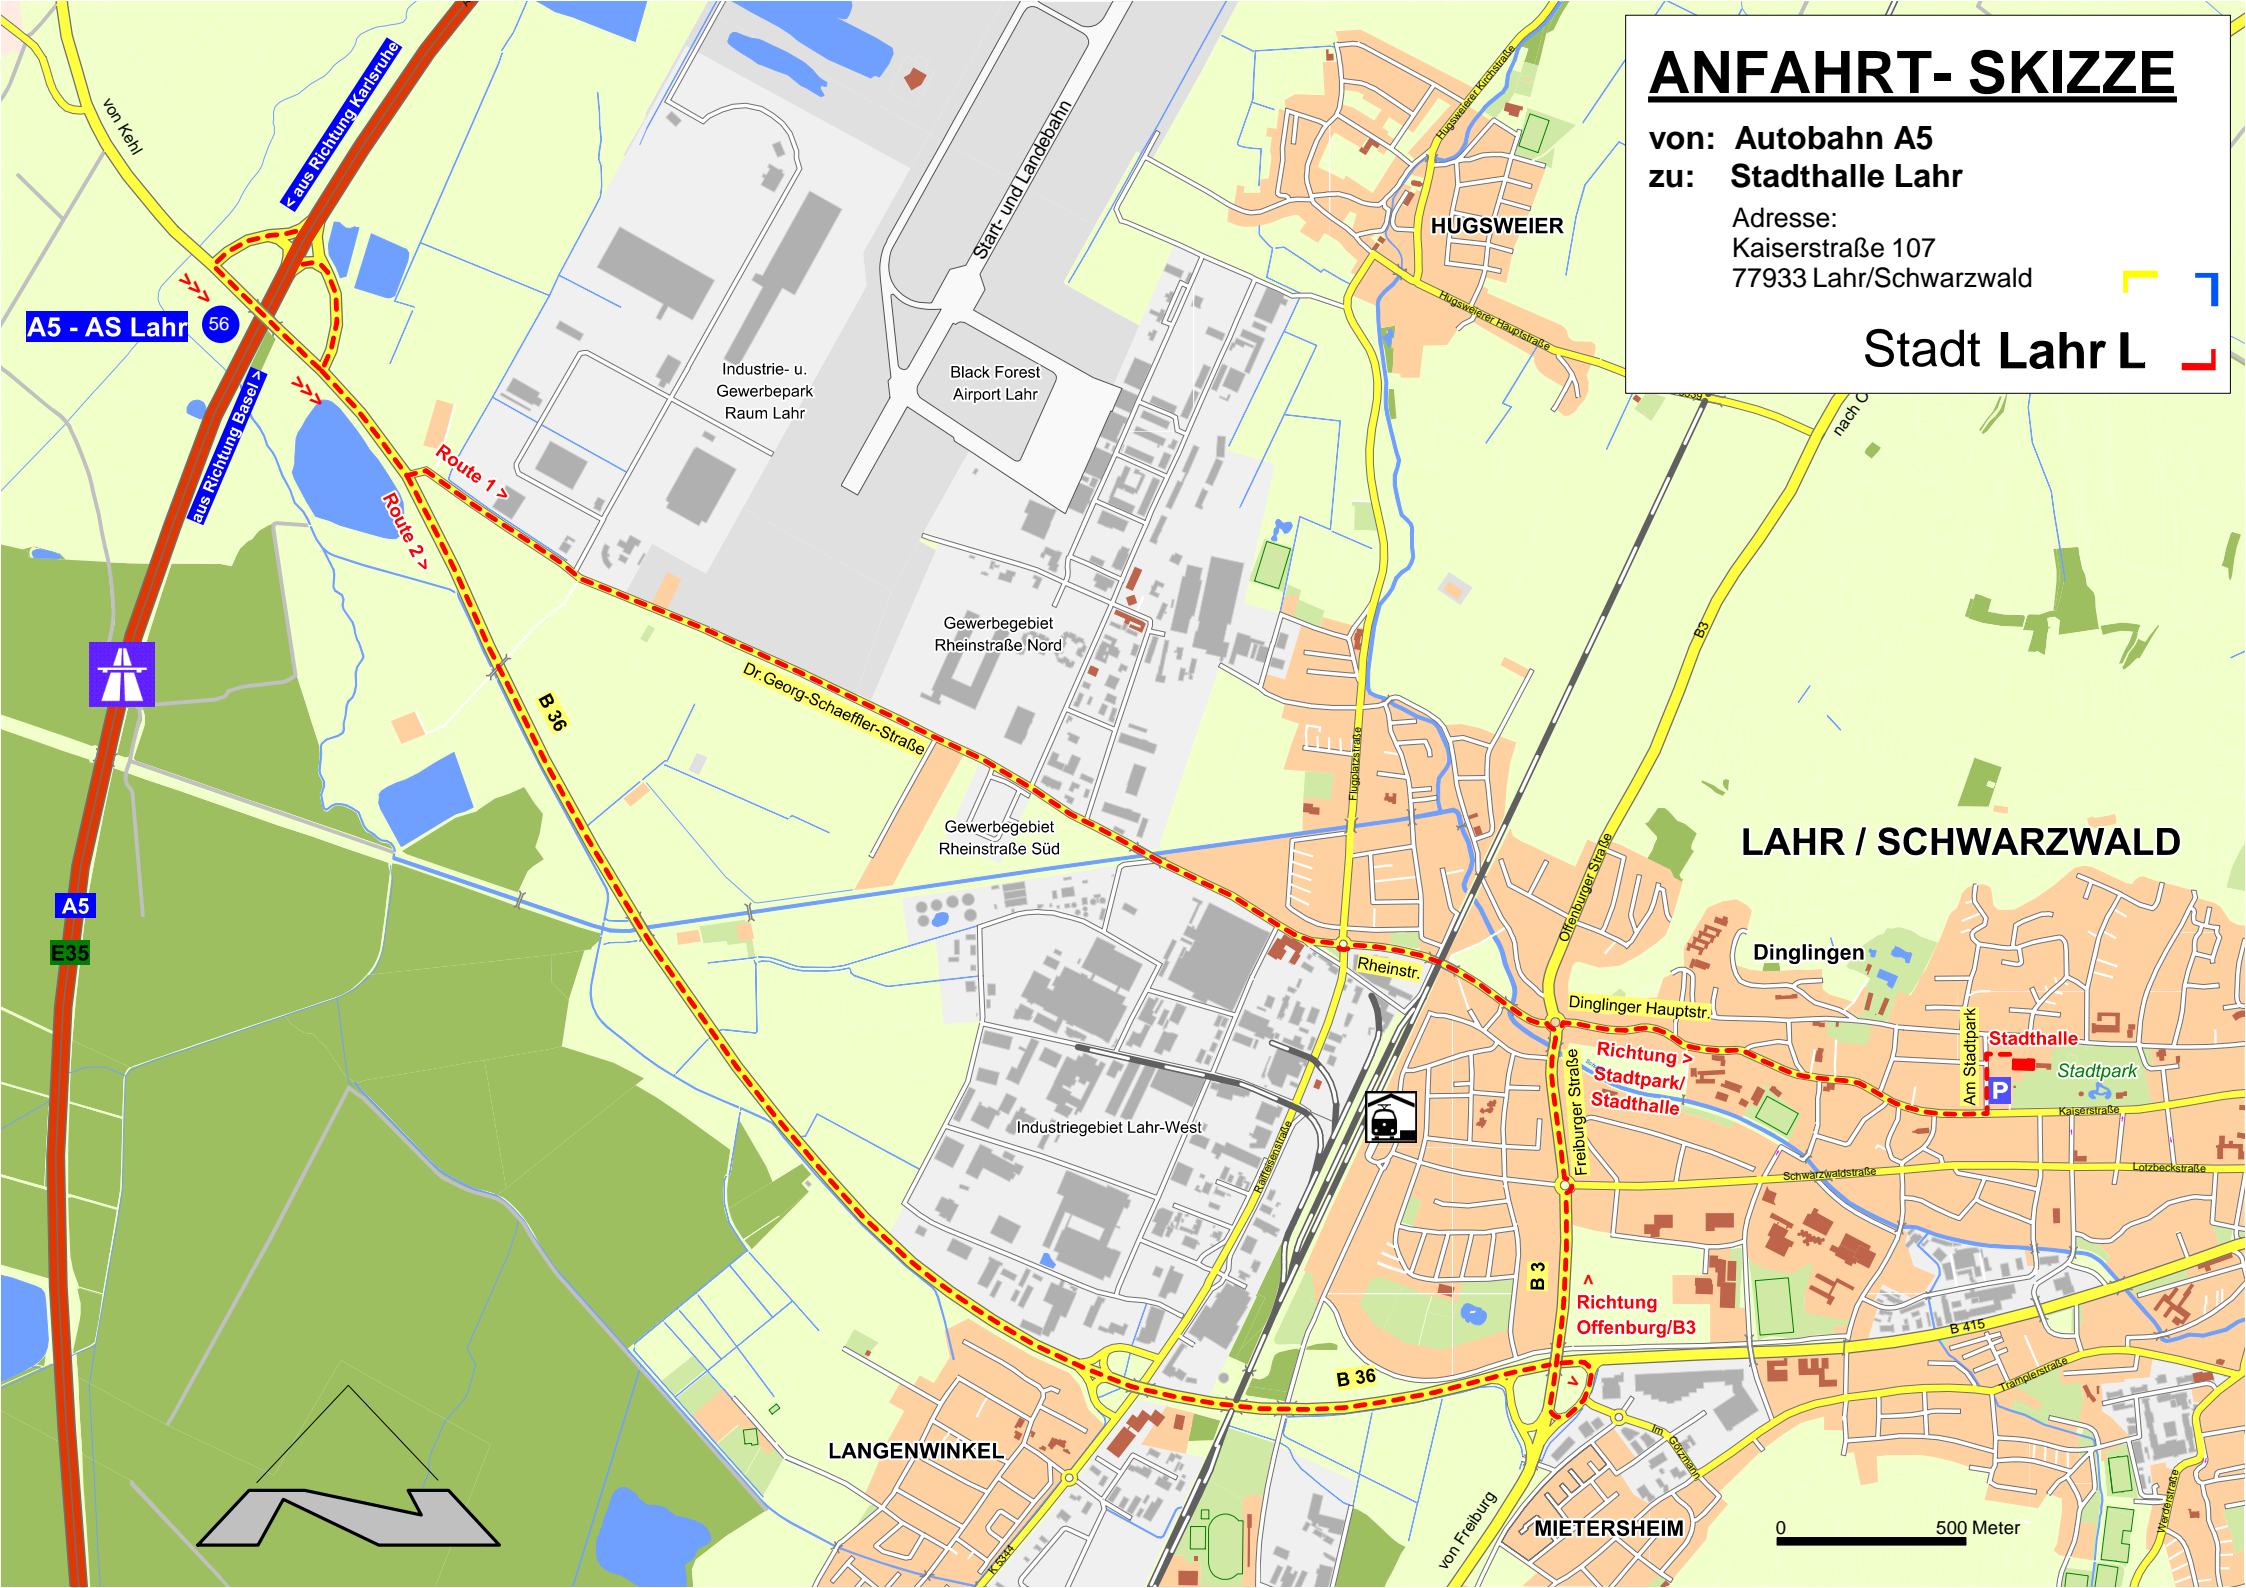

# ANFAHRT- SKIZZE

von: Autobahn A5  
zu: Stadthalle Lahr

Adresse:  
Kaiserstraße 107  
77933 Lahr/Schwarzwald

Stadt Lahr L

A5 - AS Lahr 56

aus Richtung Karlsruhe

aus Richtung Basel

Route 1 >  
Route 2 >

B 36

A5

E35

Black Forest Airport Lahr

Industrie- u. Gewerbepark Raum Lahr

Gewerbegebiet Rheinstraße Nord

Gewerbegebiet Rheinstraße Süd

Industriegebiet Lahr-West

A  
Richtung  
Offenburg/B3

Am Stadtpark

P

Kaiserstraße

Lotzbackstraße

Schwarzwaldstraße

B 415

Trampelstraße

LANGENWINKEL

MIETERSHEIM

0 500 Meter